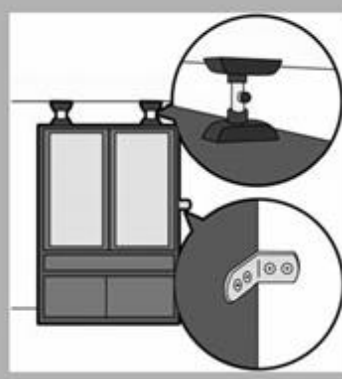

2) 家具類の転倒・移動防止