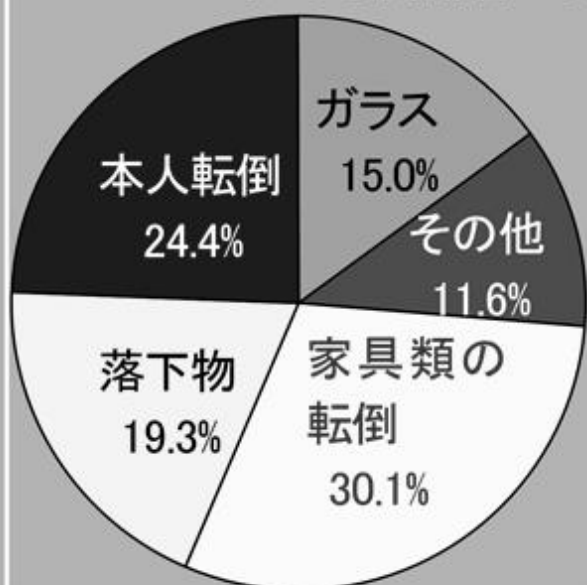

# いざ災害！…そのときに備えて（2）

## 1. 自分と家族の命を守るために

「宮城県北部を震源とする地震」・「平成15年十勝沖地震」における負傷者の分析から、今、何をしなければならないか。

「宮城県北部を震源とする地震」  
(平成15年7月26日発生)  
における負傷者の内訳

「平成15年十勝沖地震」  
(平成15年9月26日発生)  
における負傷者の内訳

(東京消防庁による)

「本人転倒」も「家具類の転倒」・「落下物」と関わりがあると考えられる。