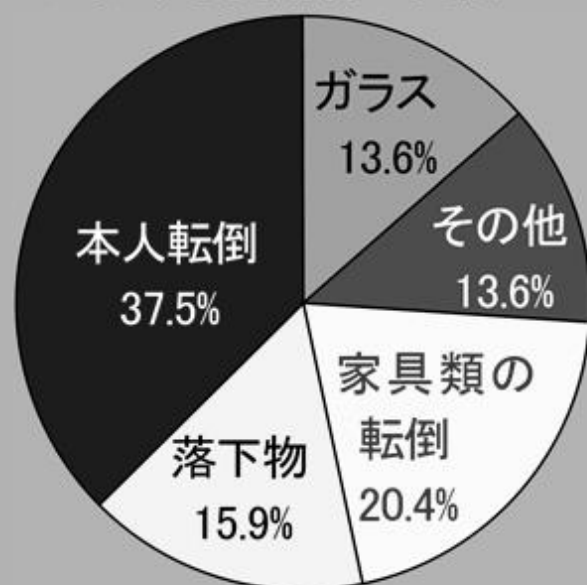

# いざ災害！…そのときに備えて（2）

## 1. 自分と家族の命を守るために

「宮城県北部を震源とする地震」・「平成15年十勝沖地震」における負傷者の分析から、今、何をしなければならないか。

「宮城県北部を震源とする地震」  
(平成15年7月26日発生)  
における負傷者の内訳

「平成15年十勝沖地震」  
(平成15年9月26日発生)  
における負傷者の内訳

(東京消防庁による)

「本人転倒」も「家具類の転倒」・「落下物」と関わりがあると考えられる。